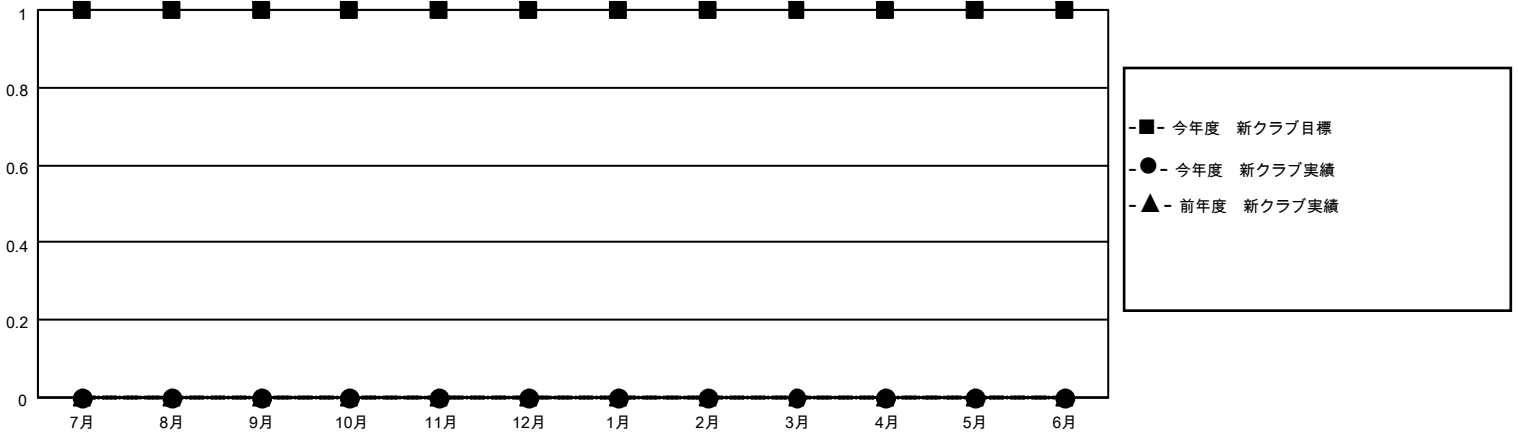

MONTHLY MEMBERSHIP PROGRESS REPORT

地域 JAPAN

District 333 A

Results as of: 7/31/2021

クラブ			
結果：2021-2022			
四半期	新クラブ目標	新クラブ	解散クラブ
7月/8月/9月	1	0	0
10月/11月/12月	0	0	0
1月/2月/3月	0	0	0
4月/5月/6月	0	0	0

名			
結果：2021-2022			
四半期	会員純増目標	会員増強実績	退会者(転籍を含む)実際
7月/8月/9月	20	38	14
10月/11月/12月	20	0	0
1月/2月/3月	20	0	0
4月/5月/6月	20	0	0

新クラブ目標及び実績累計