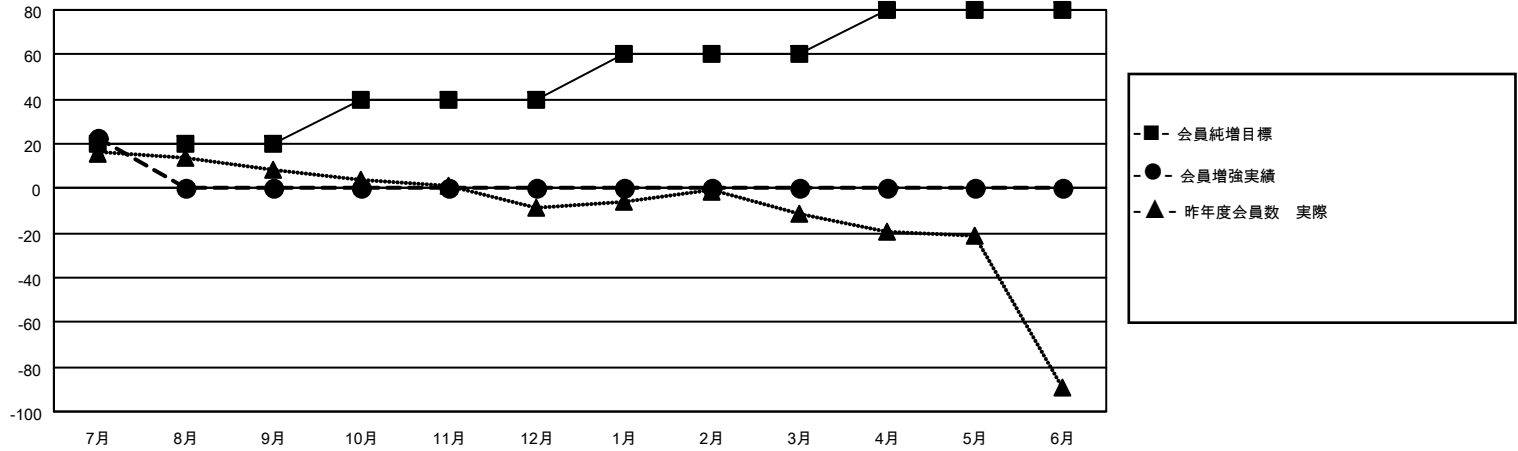

# MONTHLY MEMBERSHIP PROGRESS REPORT

地域 JAPAN

District 333 A

Results as of: 7/31/2021

クラブ			
結果：2021-2022			
四半期	新クラブ目標	新クラブ	解散クラブ
7月/8月/9月	1	0	0
10月/11月/12月	0	0	0
1月/2月/3月	0	0	0
4月/5月/6月	0	0	0

名			
結果：2021-2022			
四半期	会員純増目標	会員増強実績	退会者(転籍を含む)実際
7月/8月/9月	20	38	14
10月/11月/12月	20	0	0
1月/2月/3月	20	0	0
4月/5月/6月	20	0	0

新クラブ目標及び実績累計

会員目標及び実績累計

解散クラブ: 0	22 CLUBS OF 71 一名以上の新会員を登録	男女別 男性 2,288 (85.25%) 女性 396 (14.75%)
退会者 物故会員 0 クラブ解散 0 その他 14 合計 14	<a href="#">会員累計データを見るには、ここをクリック</a>	世帯主/家族会員合計 443 国際会費半額の家族会員 221